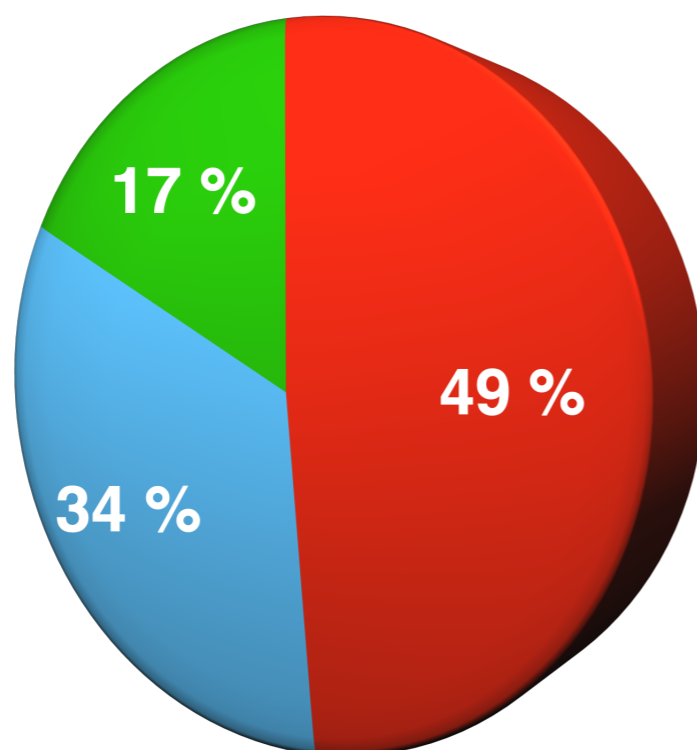

Datos participación VPM

PREMIO
*Protagonistas
del Mañana*
2022-23

Rotary 
GENTE DE ACCIÓN
 **Comunidad de Madrid**

Rotary 

 **IMAGINA
ROTARY**

Datos V PM 2022/23

Curso

● 1º Bachillerato	33
● 2º Bachillerato	21
● FP1	4
● FP2	1
	59

Sexo

● Chica	42
● Chico	17

Datos V PM 2022/23

Centro

● Público	17
● Concertado	12
● Privado	6
	35

DAT

● Capital	15
● Oeste	3
● Este	5
● Sur	9
● Norte	3

Datos V PM 2022/23