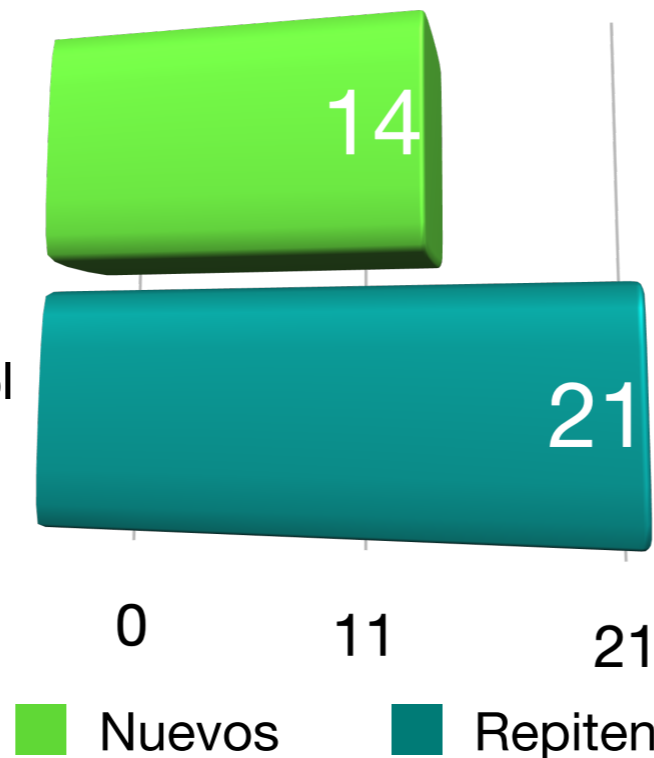

Centros: Fidelidad

14 Nuevos
19 Repiten

Desde el inicio

- IES Cardenal Herrera Oria
- Colegio Menesiano
- Colegio Educrea El Mirador
- CPEE Hospital Niño Jesús
- IES Gonzalo Torrente Ballester
- IES Luis García Berlanga
- IES Luis Vives
- Colegio Lope de Vega
- Fontenebro International School