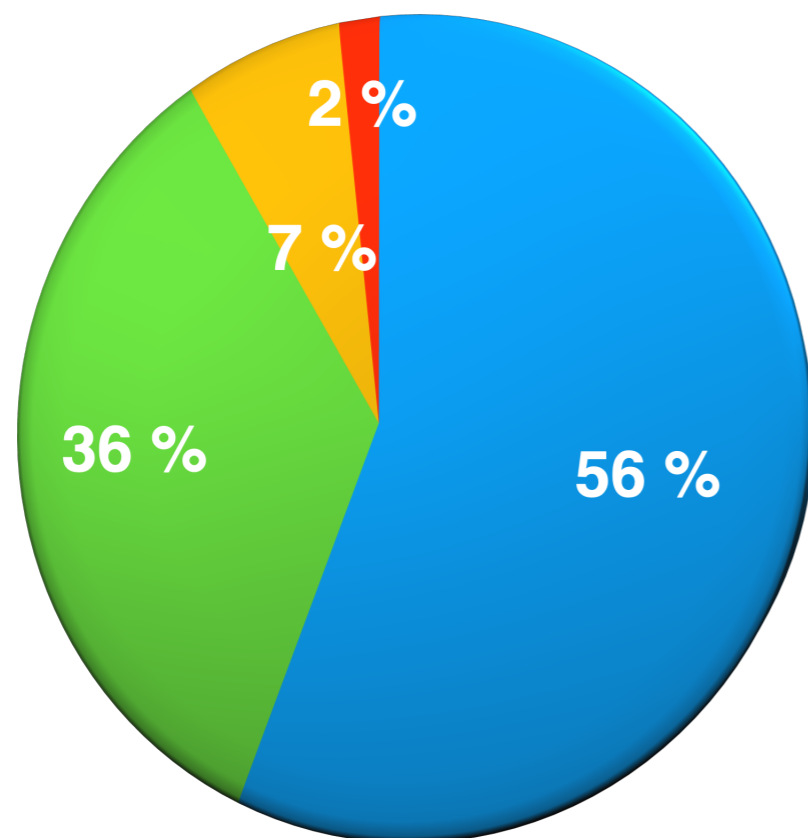

Datos participación VPM

PREMIO
*Protagonistas
del Mañana*
2022-23

Rotary 
GENTE DE ACCIÓN
 **Comunidad de Madrid**

Rotary 

 **IMAGINA
ROTARY**

Datos V PM 2022/23

Curso

● 1º Bachillerato	33
● 2º Bachillerato	21
● FP1	4
● FP2	1
	59

Sexo

● Chica	42
● Chico	17

Datos V PM 2022/23

Centro

● Público	17
● Concertado	12
● Privado	6
	35

DAT

● Capital	15
● Oeste	3
● Este	5
● Sur	9
● Norte	3

Datos V PM 2022/23