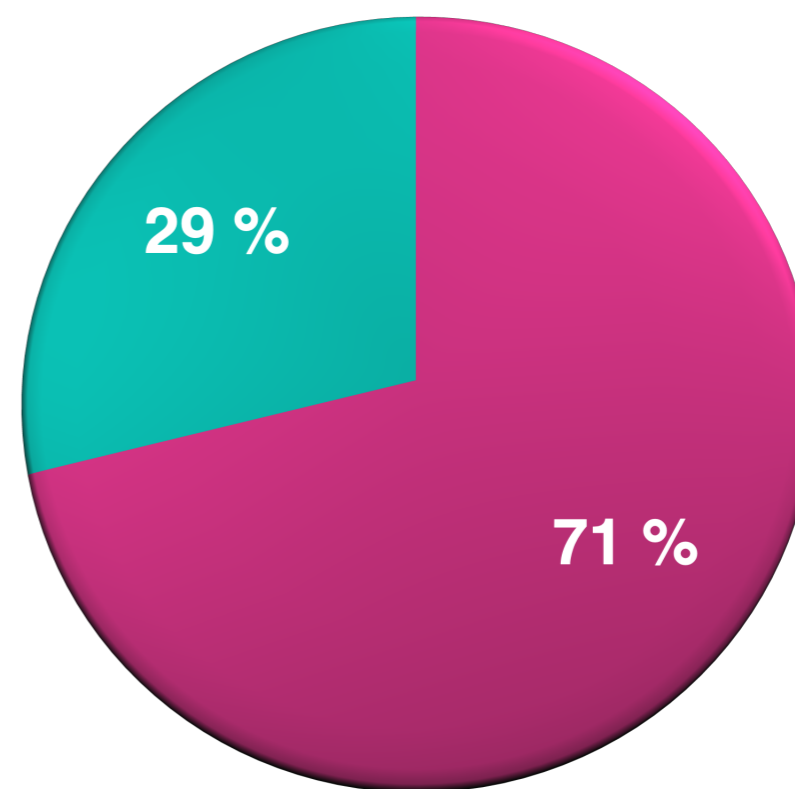

Datos participación VPM

PREMIO
*Protagonistas
del Mañana*
2022-23

Rotary 
GENTE DE ACCIÓN
 **Comunidad de Madrid**

Rotary 

 **IMAGINA
ROTARY**

Datos V PM 2022/23

Curso

● 1º Bachillerato	33
● 2º Bachillerato	21
● FP1	4
● FP2	1
	59

Sexo

● Chica	42
● Chico	17

Datos V PM 2022/23

Centro

● Público	17
● Concertado	12
● Privado	6
	35

DAT

● Capital	15
● Oeste	3
● Este	5
● Sur	9
● Norte	3

Datos V PM 2022/23