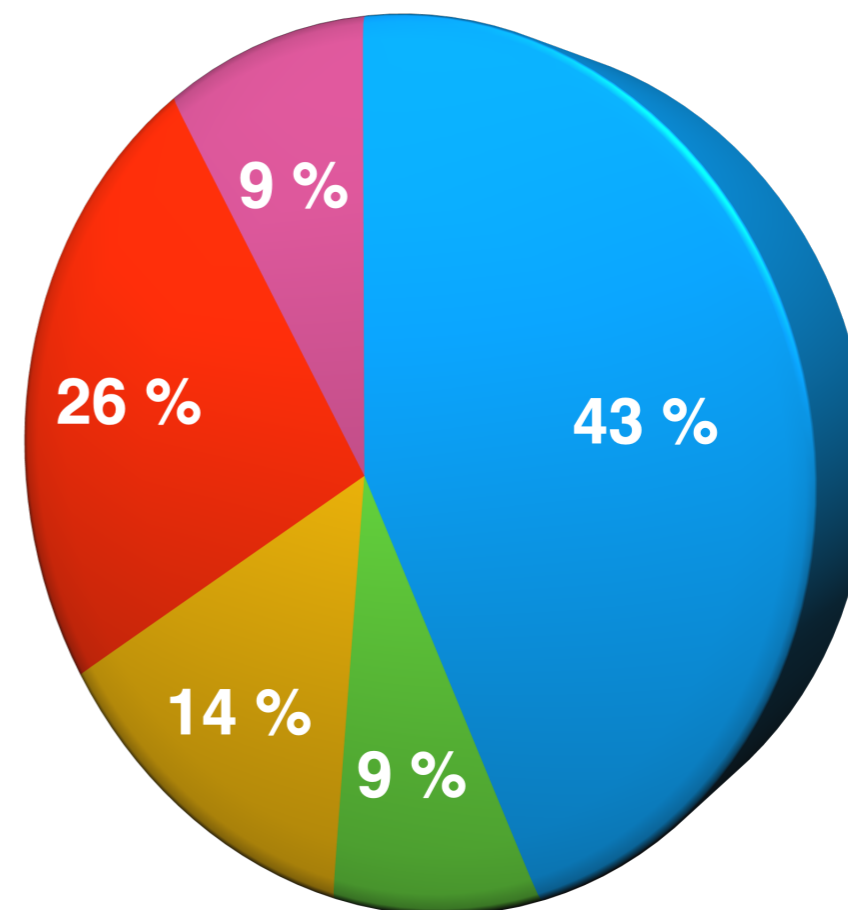

Datos participación VPM

PREMIO
*Protagonistas
del Mañana*
2022-23

Rotary 
GENTE DE ACCIÓN
 **Comunidad de Madrid**

Rotary 

 **IMAGINA
ROTARY**

Datos V PM 2022/23

Curso

● 1º Bachillerato	33
● 2º Bachillerato	21
● FP1	4
● FP2	1
	59

Sexo

● Chica	42
● Chico	17

Datos V PM 2022/23

Centro

● Público	17
● Concertado	12
● Privado	6
	35

DAT

● Capital	15
● Oeste	3
● Este	5
● Sur	9
● Norte	3

Datos V PM 2022/23

Participante: ¿ROTARY?